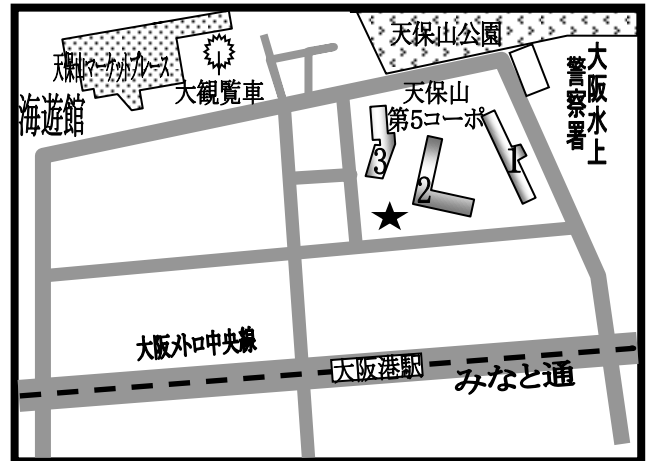

まちかど号ステーションマップ

(2020年4月改訂)

～港区～

まちかど号は、区内2ヶ所の★印のところに、月に1度巡回します。
巡回日のお問い合わせは、大阪市立図書館自動車文庫まで 電話 06-6539-3305

- ① 天保山第五コーポ 2号棟前
(築港3-3)

- ② 港近隣センター
(八幡屋1-4)

お問い合わせは、

〒550-0014 大阪市西区北堀江 4-3-2