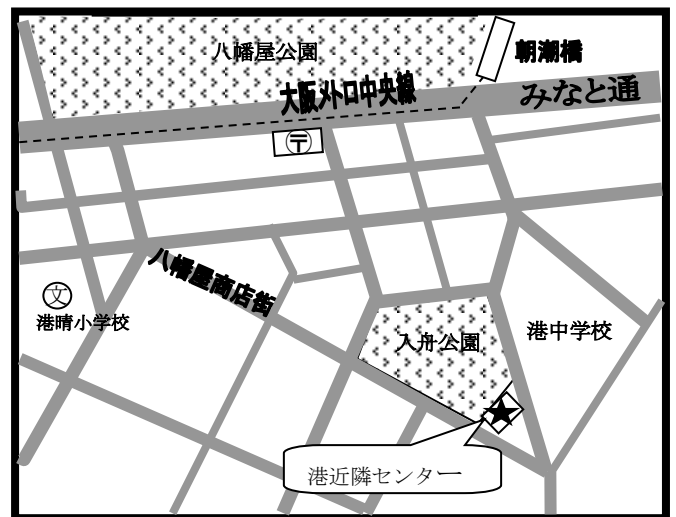

まちかど号ステーションマップ

(2020年4月改訂)

～港区～

まちかど号は、区内2ヶ所の★印のところに、月に1度巡回します。
巡回日のお問い合わせは、大阪市立図書館自動車文庫まで 電話 06-6539-3305

- ① 天保山第五コーポ 2号棟前
(築港3-3)

- ② 港近隣センター
(八幡屋1-4)

お問い合わせは、

〒550-0014 大阪市西区北堀江 4-3-2