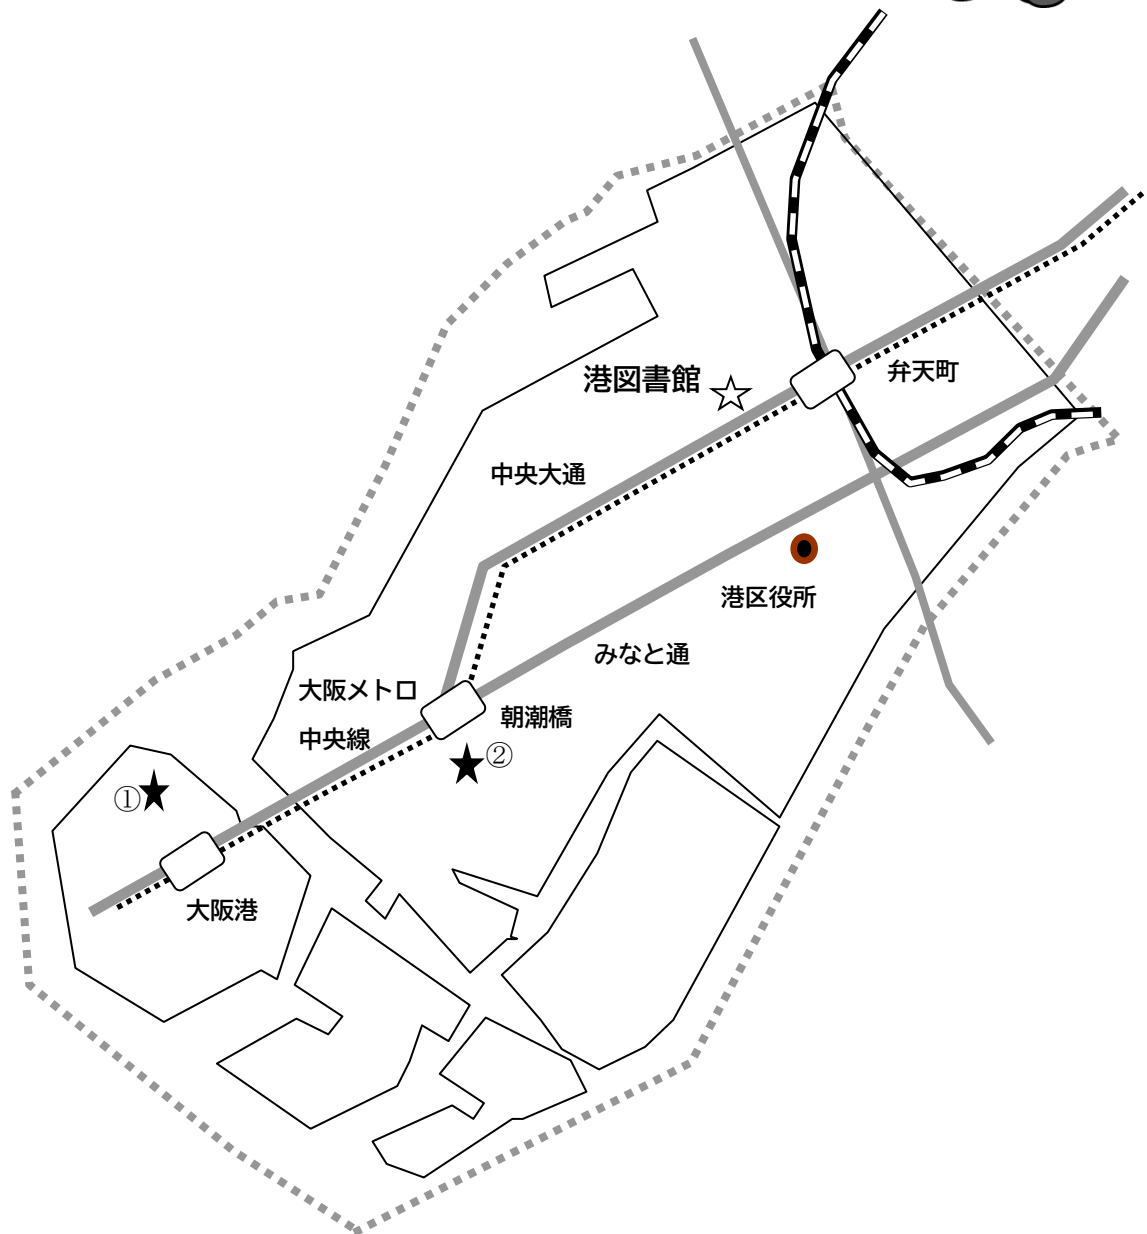

まちかど号ステーションマップ

(2020年4月改訂)

～港区～

まちかど号は、区内2ヶ所の★印のところに、月に1度巡回します。
巡回日のお問い合わせは、大阪市立図書館自動車文庫まで 電話 06-6539-3305

- ① 天保山第五コーポ 2号棟前
(築港3-3)

- ② 港近隣センター
(八幡屋1-4)

お問い合わせは、

〒550-0014 大阪市西区北堀江 4-3-2